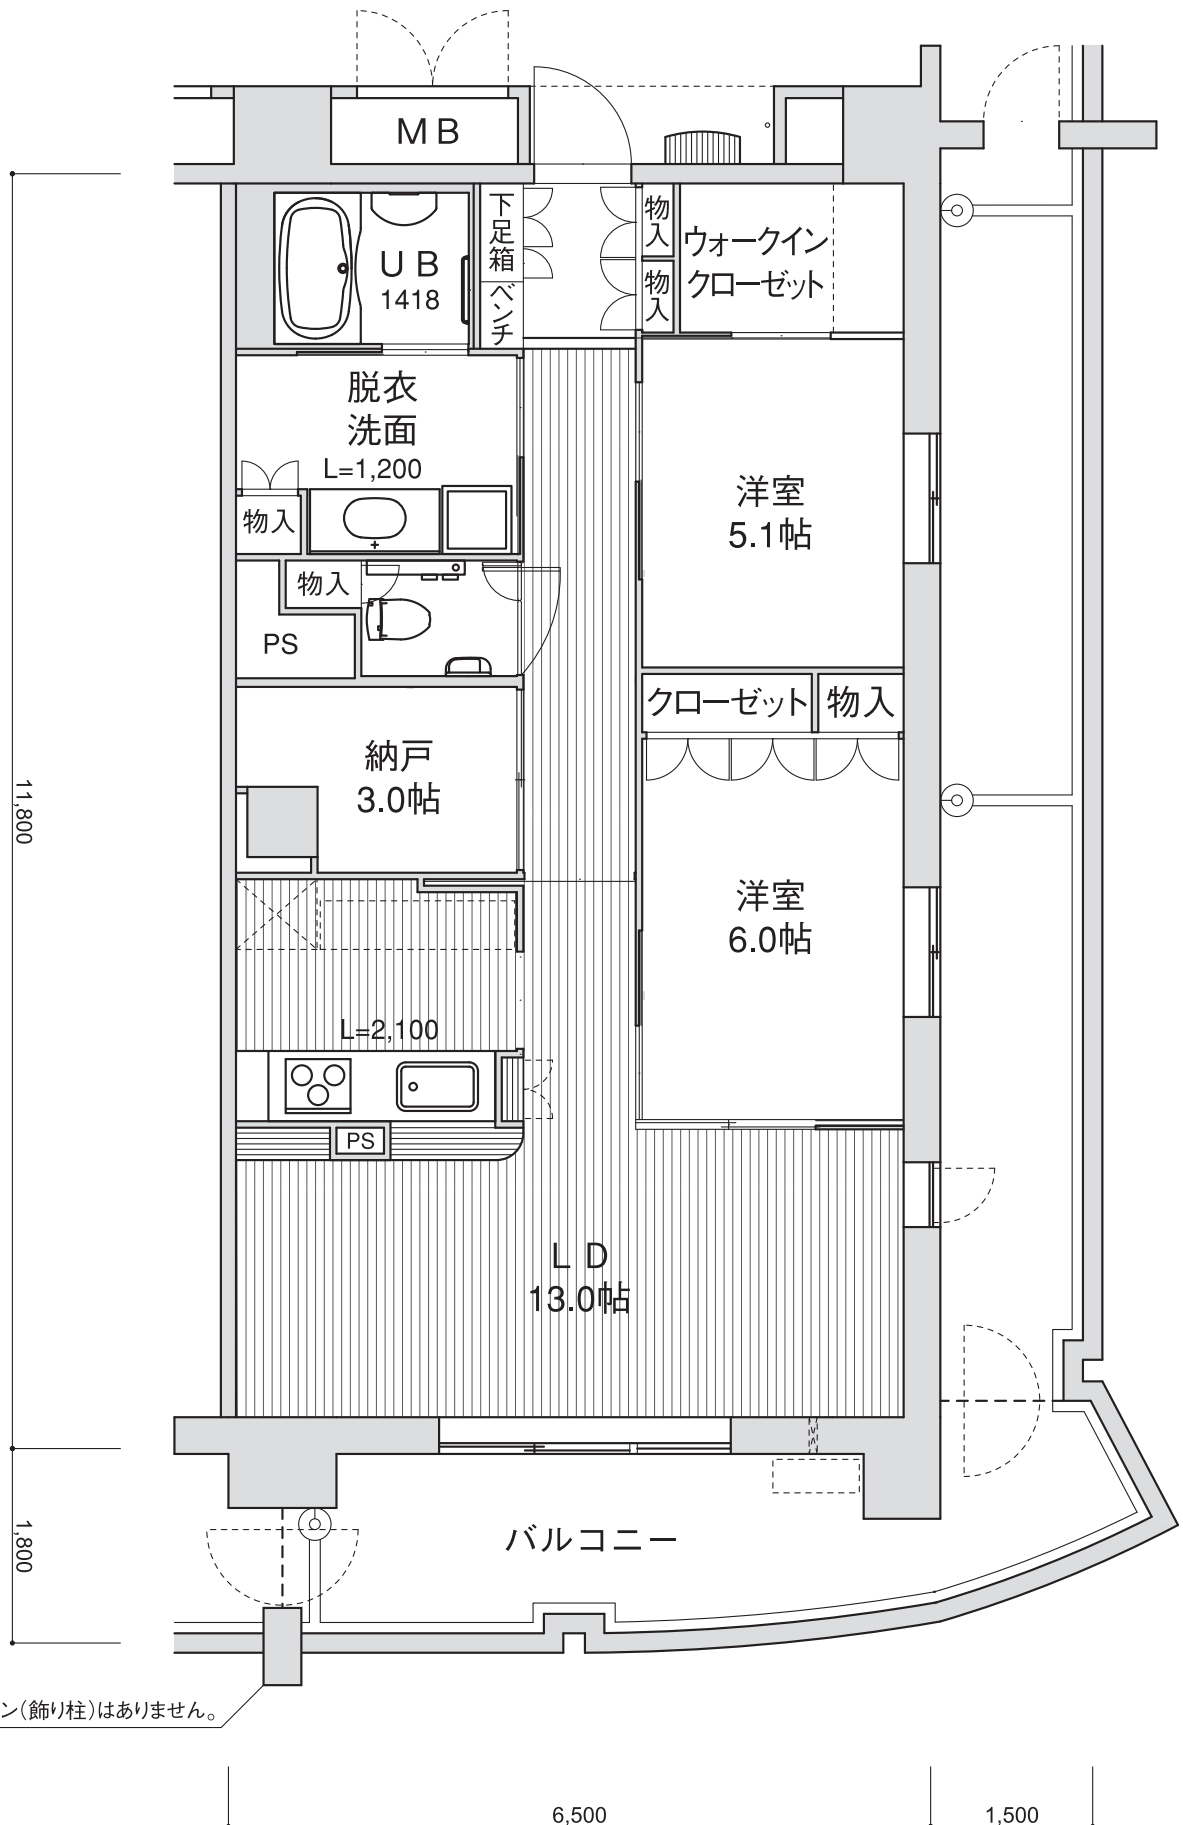

H2タイプ

SCALE: 1/70

2LDK+納戸

※8・9階にマリオン(飾り柱)はありません。