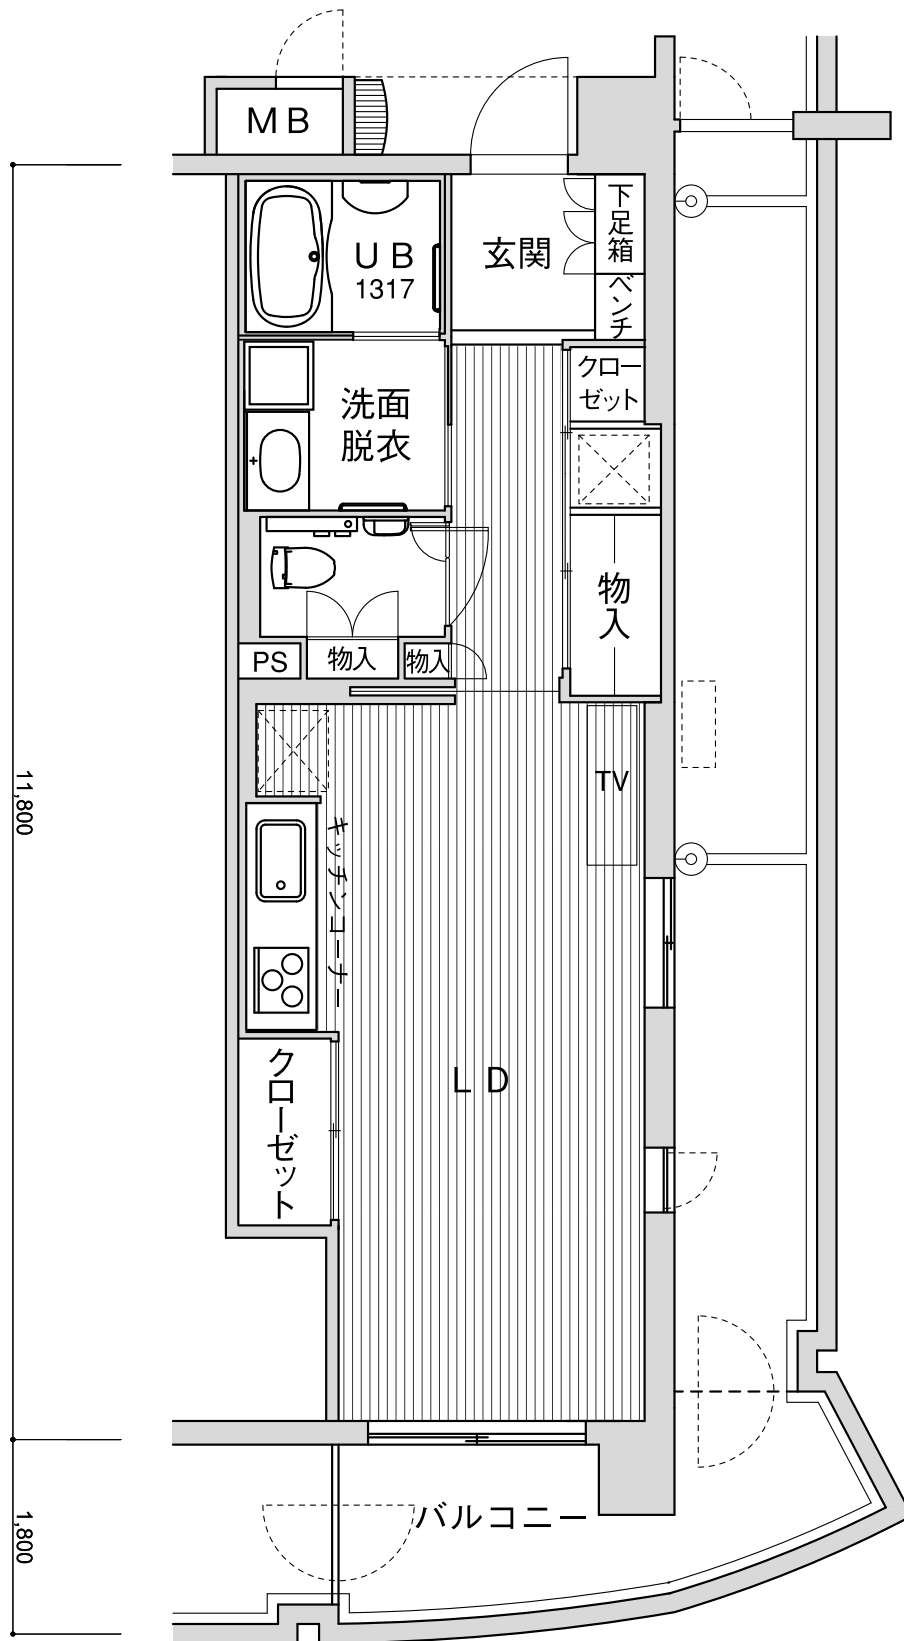

P3タイプ

SCALE:1/70

ワンルーム

SCALE:1/70