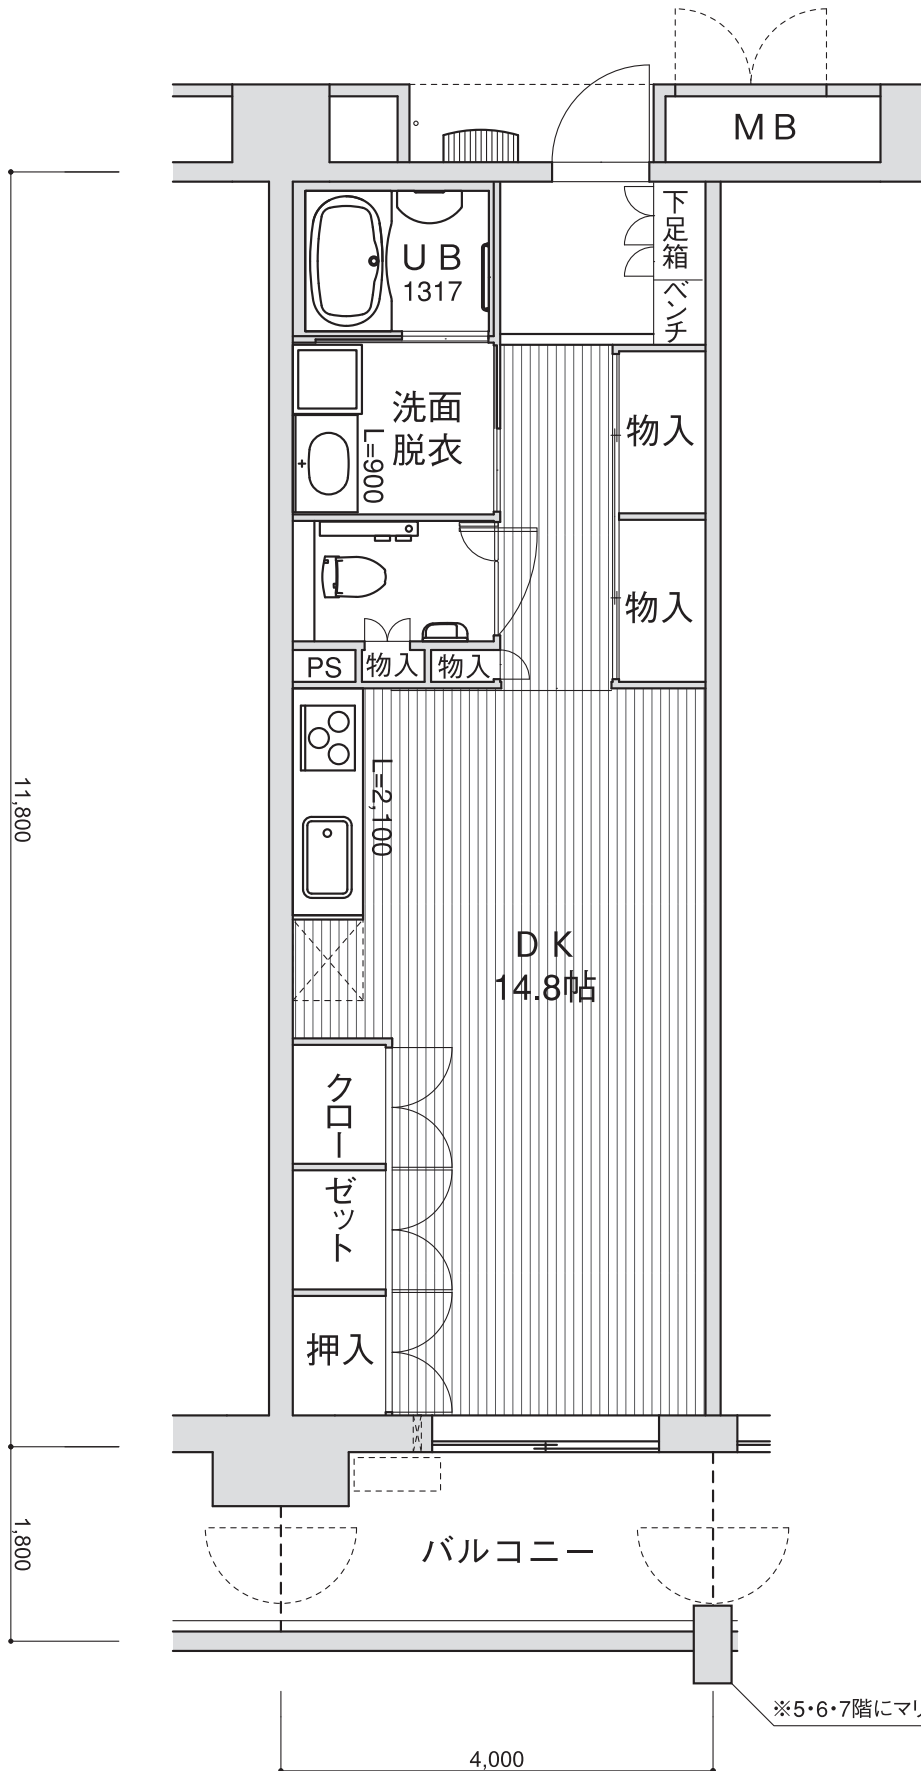

A3タイプ

SCALE: 1/70

ワンルーム

※5・6・7階にマリオン(飾り柱)はありません。