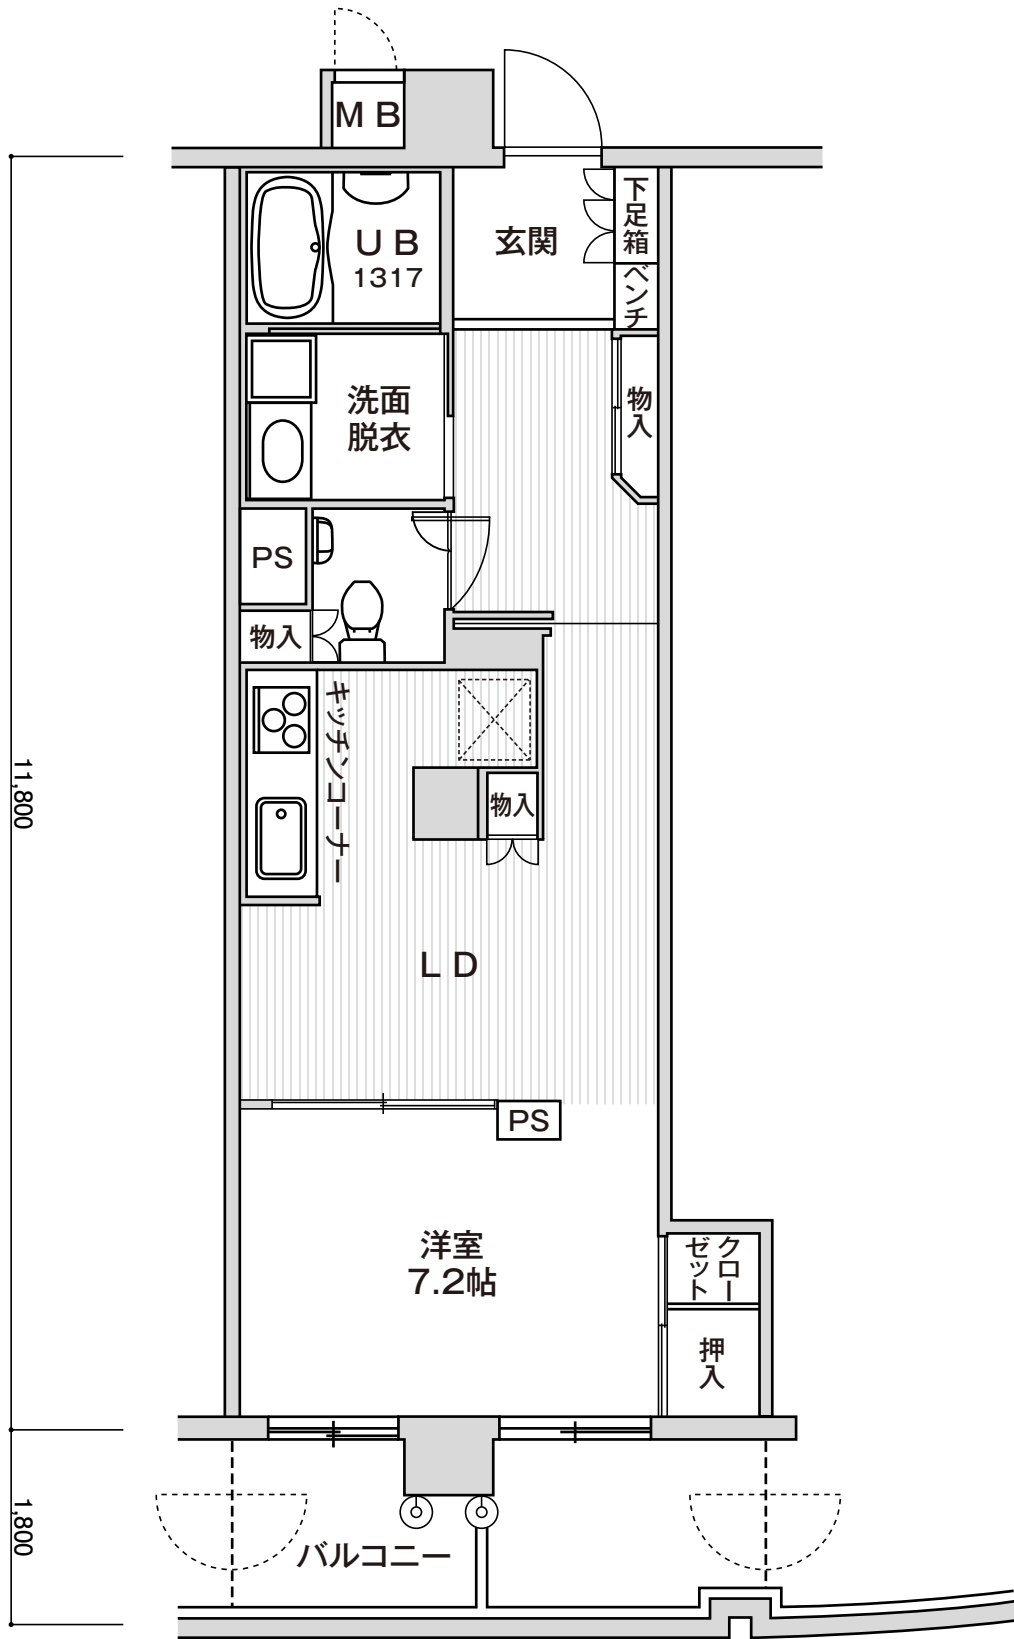

01タイプ

SCALE:1/70

1LDK

SCALE:1/70

4,000

950